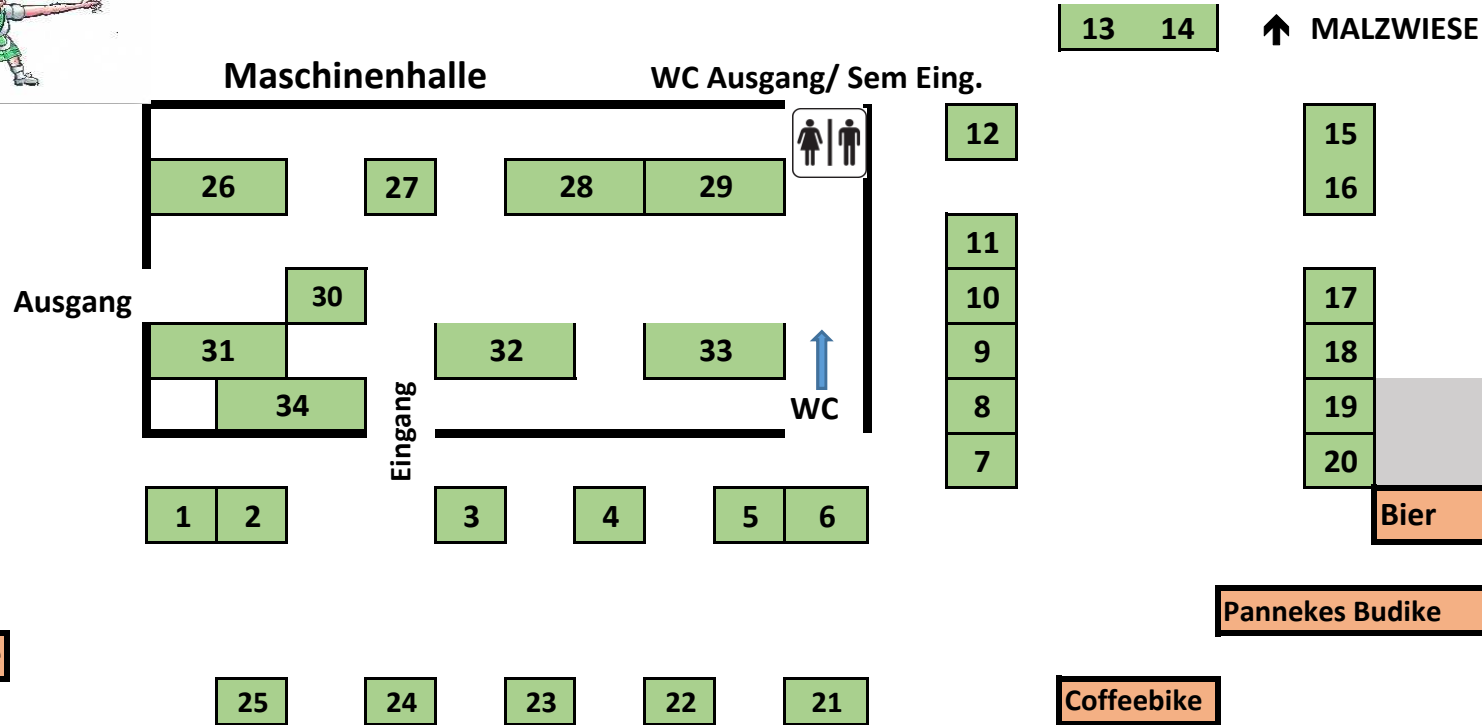

Lageplan Malzfabrik 2020

- | | | | |
|------------------------------|-------------------------|-------------------------|---|
| 1 Scotch Malt Whisky Society | 10 Whiskyburg Wittlich | 19 Whiskykanzler | 28 Bottle Rocket |
| 2 Warehouse No.8 | 11 Japan Whisky | 20 Scotland and Malts | 29 <u>Whiskyherbst Messeabfüllungen</u> |
| 3 Glina Whisky | 12 Slyrs Whisky | 21 Schlumberger | 30 Süße Regenbogen |
| 4 Sierra Madre | 13 Borco | 22 Wiebers Whisky World | 31 Jelinek Tschechischer Whisky |
| 5 Anam na h-Alba | 14 Borco | 23 Mossburn Whisky | 32 Angles Share |
| 6 Altstadtkneipe | 15 Diageo | 24 Cadenhead | 33 Ferrand |
| 7 Mackmyra Whisky | 16 Diageo | 25 Whiskyfässer | 34 Whisky Evening |
| 8 Vranken Pommery | 17 Kierzek/Whiskyherbst | 26 Beam | |
| 9 Number Nine Whisky | 18 Finest Whisky | 27 Weindealer Berlin | |