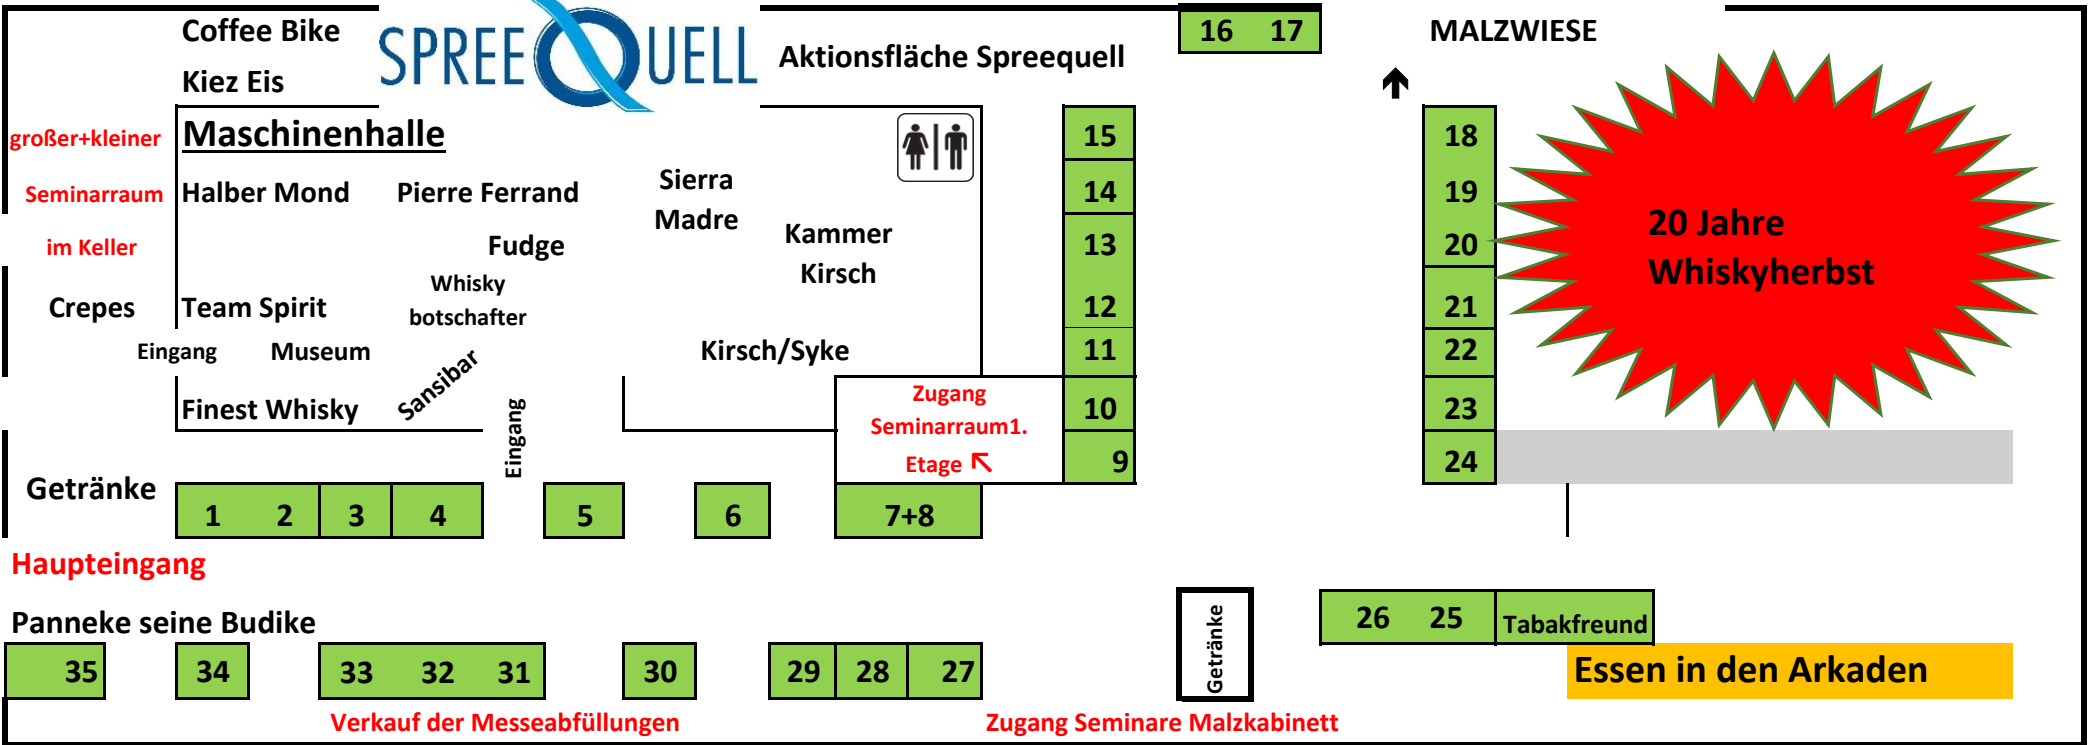

# Lageplan Malzfabrik 2019

- 1+2 Borco Marken Import
- 3 Max Piehl
- 4 The Whisky Warehous No8
- 5 Glina
- 6 Dutch Connection
- 7+8 Anam na Alba/Altstadtkneipe
- 9 Beam Suntory
- 10 Lambay Irish Whiskey
- 11 Ardbeg/Glenmorangie
- 12+13 PR Deutschland
- 14 Mack & Schüle
- 15 Slyrs Whisky
- 16+17 Hanseatische Weinhandelsgesellschaft

- 18+19+20 Kammer Kirsch
- 21 Whiskyburg Wittlich
- 22 Number 9
- 23 Rumdepot
- 24 Mackmyra
- 25+26 Diageo
- 27 Alistair Walker
- 28 Japan Whisky
- 29 Pinkernells
- 30 Jack Wiebers
- 31+32+33 Whiskyherbst hier Verkauf der Sonderabfüllungen
- 34 Whiskyfässer
- 35 Einlass