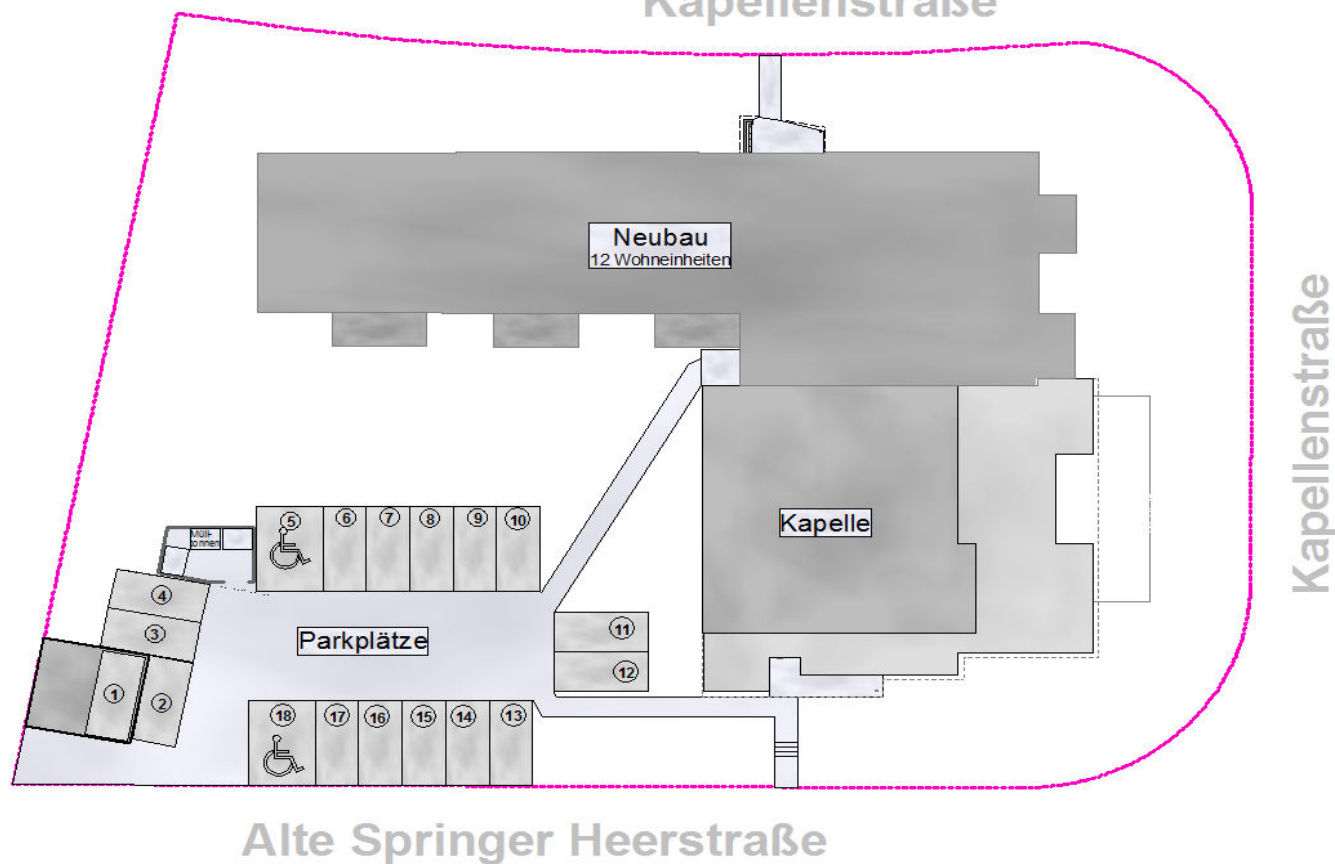

Wohnanlage Deisterblick

Alte Springer Heerstraße 3, 31832 Springe, OT Völksen

Lageplan

Marienstraße

Kapellenstraße

BESTE BAU BAUREGIE GmbH • Mittelstr. 4 • 31319 Sehnde

Telefon: 0 51 38 / 549 45 40 • Telefax 0 51 38 / 549 45 50 • www.bestebau.de • info@bestebau.de