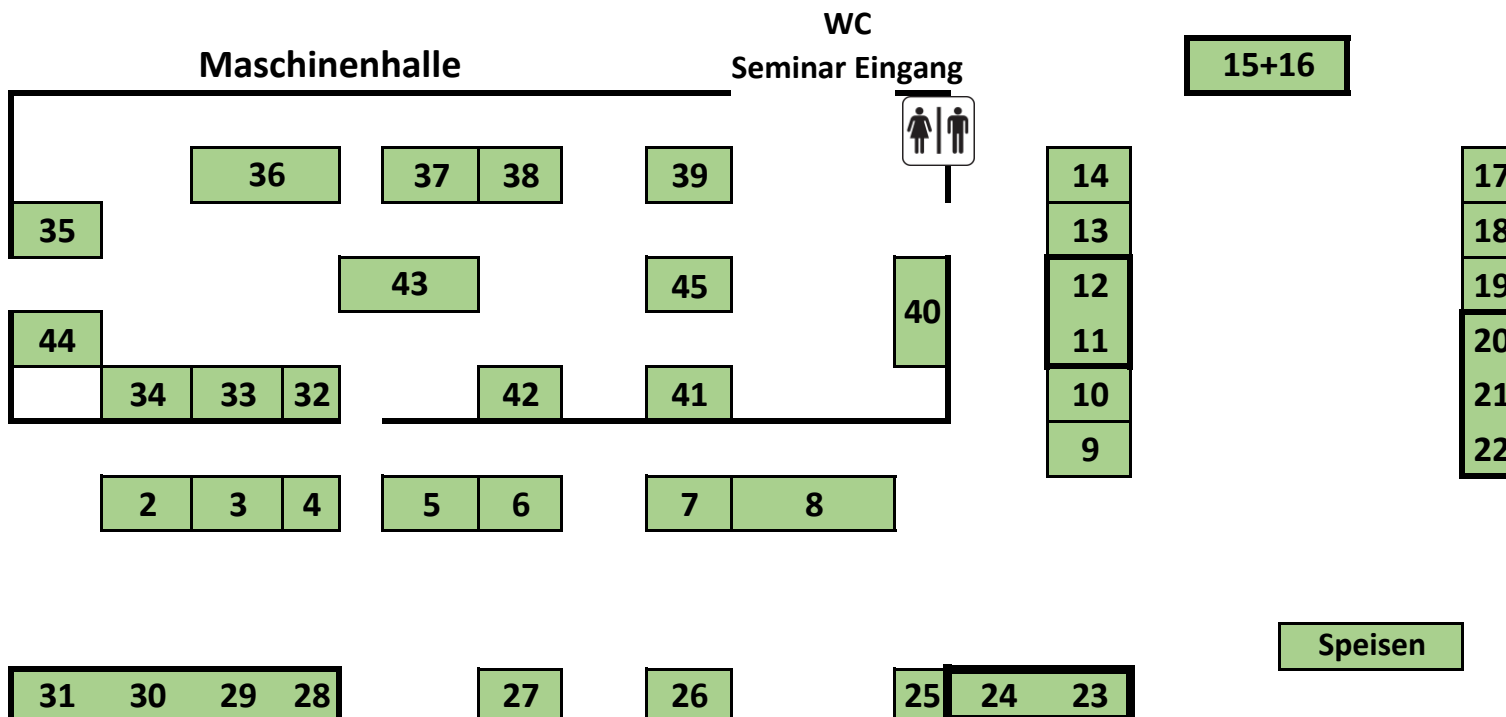

# Lageplan Malzfabrik 2024

Getränke

Speisen

Aussteller in der Halle

1	Kasse
2	Viehweg Wurstspezialitäten
3	Mosgaard + Maggie Miller
4	Anam na h-Alba
5	Altstadtkneipe Jens Fahr
6	Ferrand Deutschland GmbH
7	Schaumschläger/Rasur
8	The WhiskyWarehouse No. 8
9	Slyrs Destillerie
10	Whisky Dudes
11	Whiskyburg Wittlich